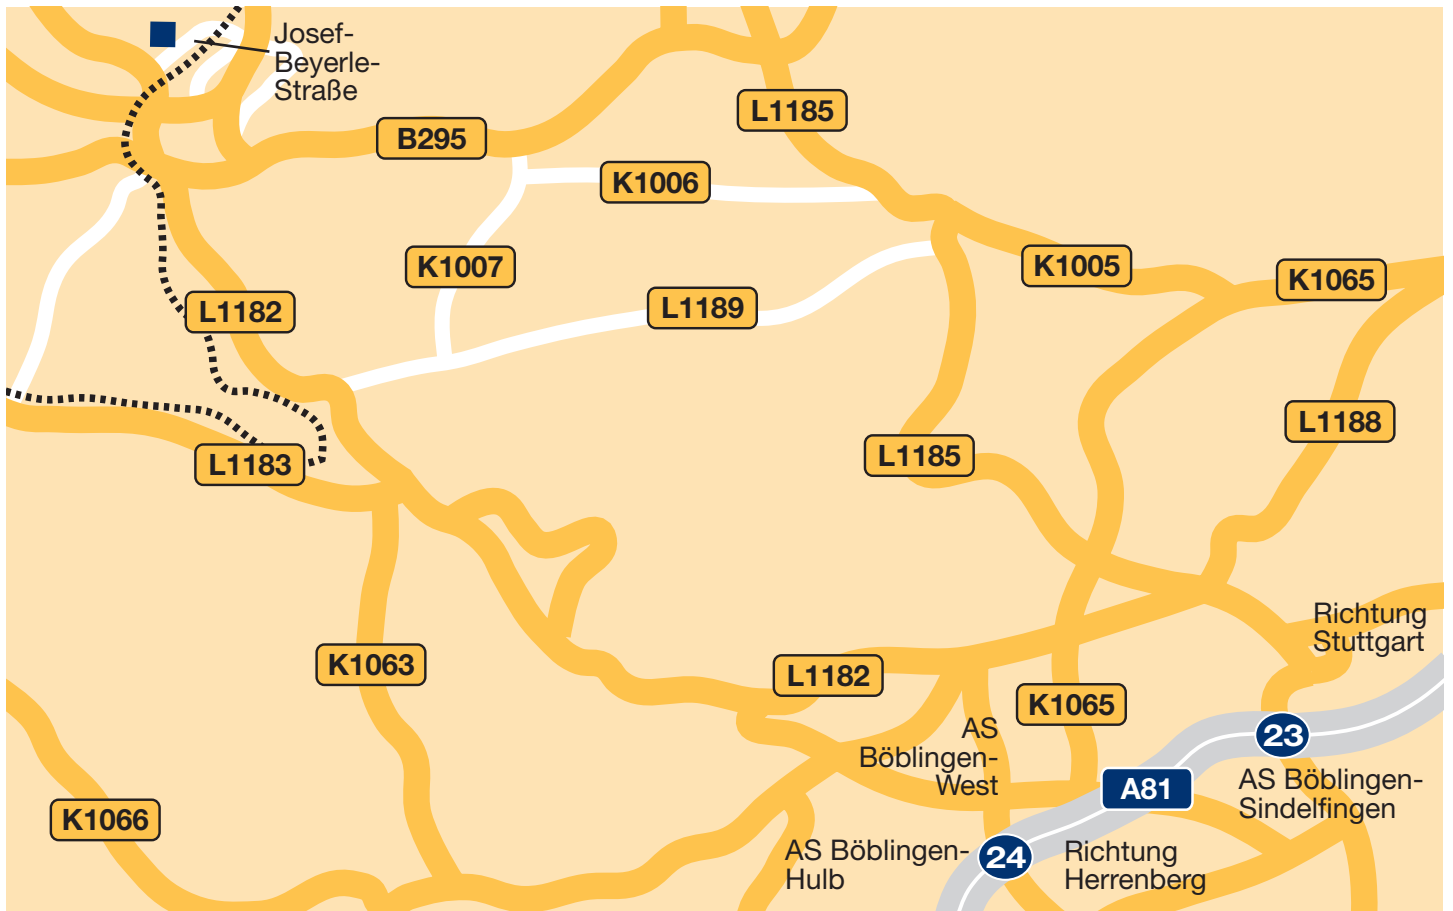

ANFAHRT

Von der A81:

- Fahren Sie aus der Richtung Schaffhausen auf der Autobahn A 81 in Richtung Stuttgart.
- Nehmen Sie die Abfahrt Böblingen-West und fahren Sie weiter in Richtung Weil der Stadt.
- Sie fahren an Darmsheim, Grafenau, Dätzingen und Schaffhausen vorbei, auf die Herrenberger Straße.
- Folgen Sie nun dem Straßenverlauf.
- Von der Herrenberger Straße kommen Sie automatisch auf die Grabenstraße.
- Fahren Sie über die S-Bahn-Brücke drüber auf die Merklinger Straße.
- Auf der rechten Seite sehen Sie das VW-Audi-Skoda Autohaus Weeber und den Nussbaum-Süddeutsche-Presse-Verlag (gegenüber vom Tengelmann).
- Biegen Sie an der Ampel rechts ab und folgen Sie der Josef-Beyerle-Straße.
- Sie finden uns gegenüber des Lebensmittelmarktes „NORMA“.
- Parkmöglichkeiten finden Sie entweder vor unserem Bürogebäude oder in großer Anzahl in der Benzstraße.

**Stappert
Spezial-
Stahl** Handel

Josef-Beyerle-Straße 13
71263 Weil der Stadt
Deutschland
Tel. 07033 5282-0
Fax 07033 5282-4713
verkauf.weilderstadt@stappert.de